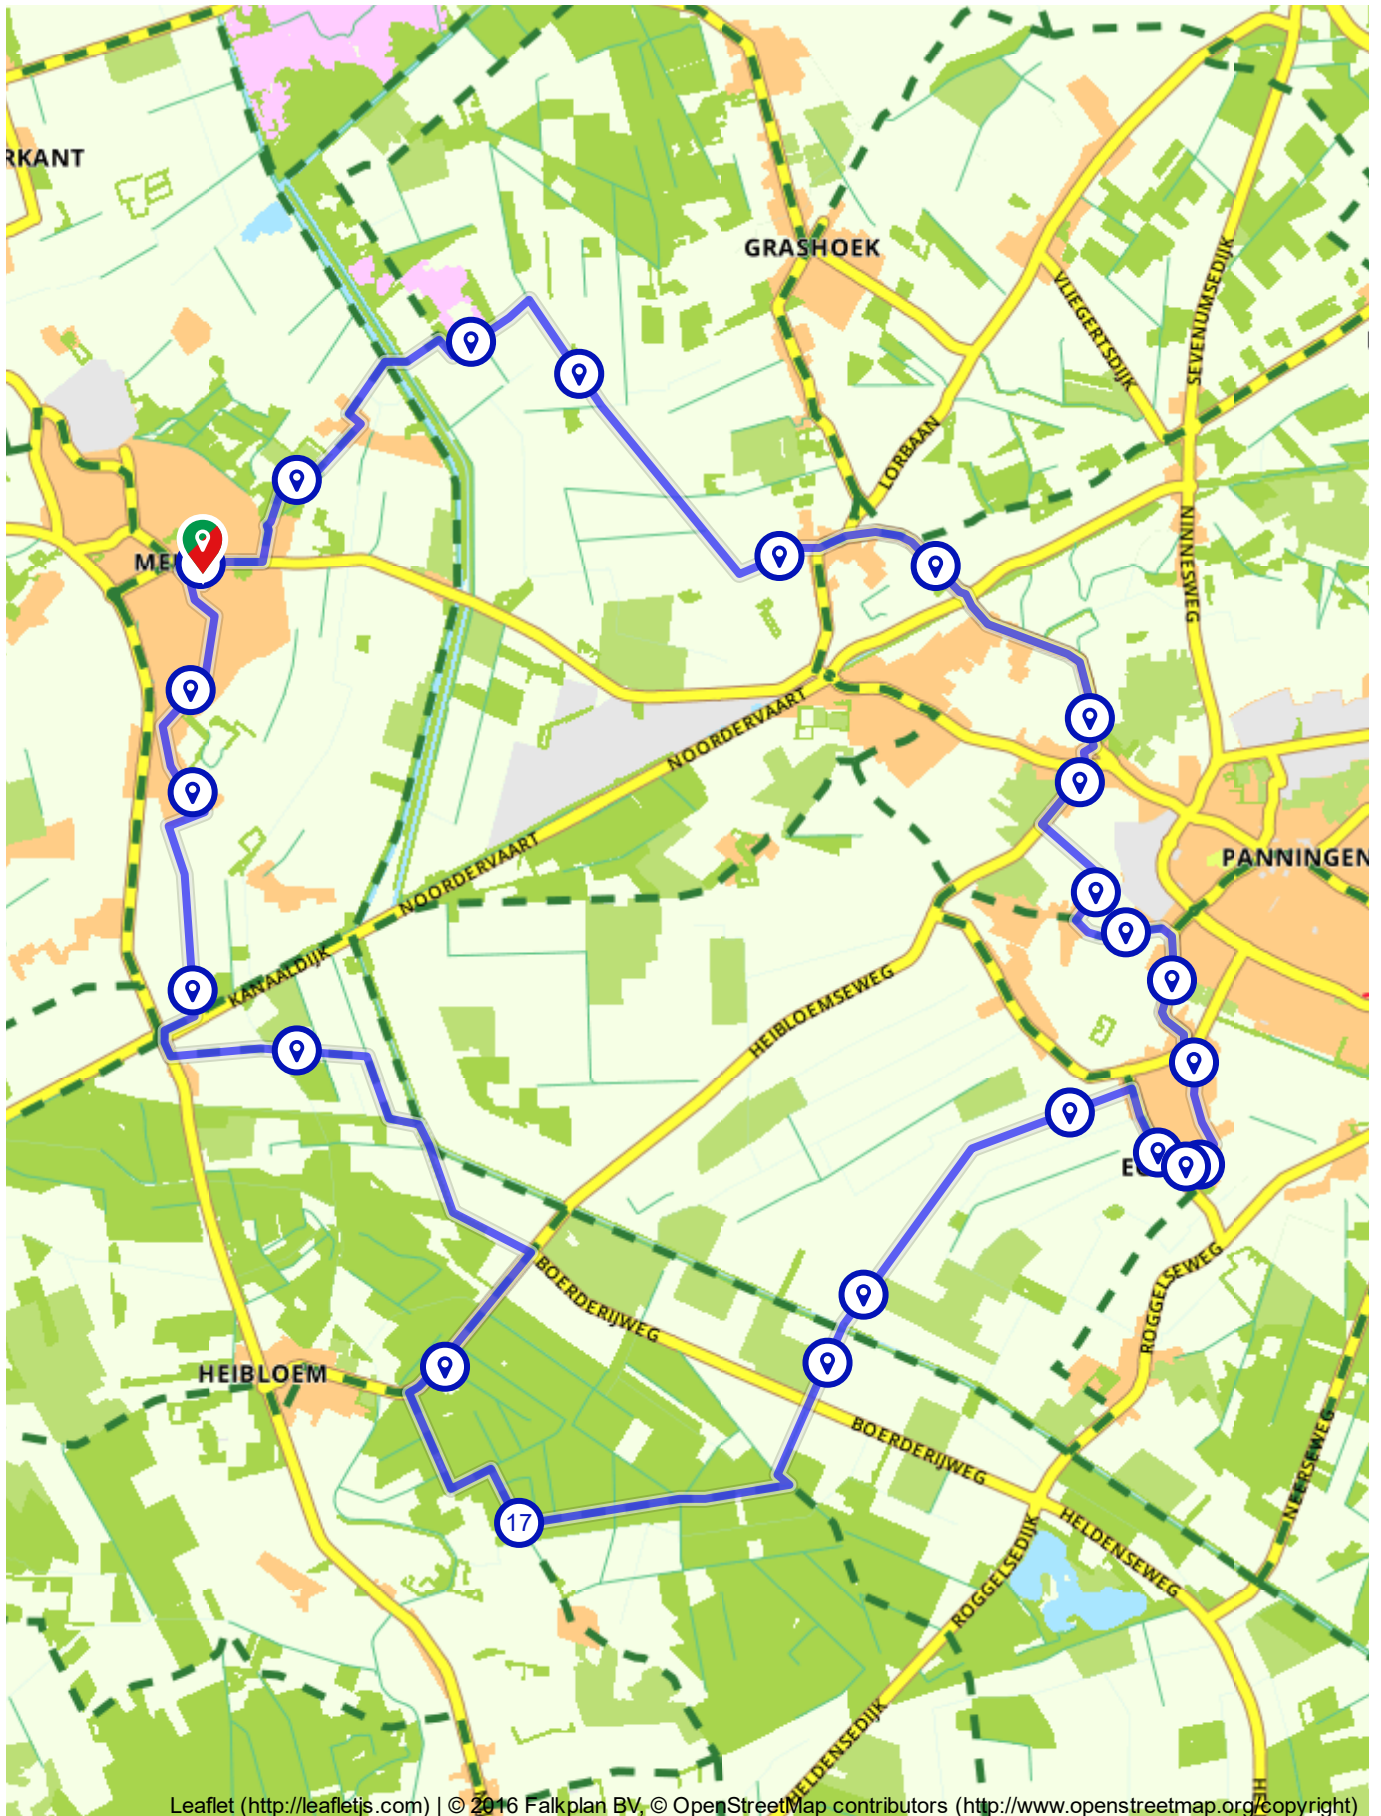

Egchelhei Route

Nederland | Limburg | Meijel | 26,38 km (ongeveer 1:33 u) | Fietsroute 533191

Leaflet (<http://leafletjs.com>) | © 2016 Falkplan BV, © OpenStreetMap contributors (<http://www.openstreetmap.org/copyright>)

#	Beschrijving	Afstand	Tijd
---	--------------	---------	------

Nederland | Limburg | Meijel | 26,38 km (ongeveer 1:33 u) | Fietsroute 533191

Aangeboden door

Ivo, Limburg (NL)

Praktische informatie

Dichtstbijzijnde locaties

Scan mij

met de route.nl app en de route wordt geopend op je smartphone. Heb je de app nog niet? Ga dan naar: www.route.nl/app/download

#	Beschrijving	Afstand	Tijd
	Blijf 270 m op Kwakvors	3.13 km	0:11
	Blijf 164 m op Ontginningsweg	3.29 km	0:12
	Ga rechtsaf de Kievit op en volg deze weg 530 m	3.82 km	0:14
	Kievit 31A, 5985NG, Grashoek, Limburg, Nederland	3.82 km	0:14
	Blijf 1.5 km op Kievit	5.34 km	0:20
	Ga linksaf de Hoevenstraat op en volg deze weg 256 m	5.60 km	0:20
	Hoevenstraat 4, 5986ND, Beringe, Limburg, Nederland	5.60 km	0:20
	Blijf 264 m op Hoevenstraat	5.86 km	0:21
	Ga linksaf de Hoogstraat op en volg deze weg 183 m	6.04 km	0:22
	Ga rechtsaf de Kaumeshoek op en volg deze weg 599 m	6.64 km	0:24
	Kaumeshoek 14, 5986NA, Beringe, Limburg, Nederland	6.64 km	0:24
	Blijf 1.2 km op Kaumeshoek	7.84 km	0:28
	Blijf 217 m op Groenstraat	8.06 km	0:29
	Groenstraat 6, 5981PG, Panningen, Limburg, Nederland	8.06 km	0:29
	Blijf 114 m op Groenstraat	8.17 km	0:29
	Blijf 54 m op Steenstraat	8.22 km	0:29
	Ga rechtsaf de Everlopad op en volg deze weg 152 m	8.37 km	0:30
	Ga linksaf de Steenstraat op en volg deze weg 31 m	8.41 km	0:30
	Ga rechtsaf de Heibloemseweg op en volg deze weg 129 m	8.53 km	0:30
	Heibloemseweg 5, 5981PH, Panningen, Limburg, Nederland	8.53 km	0:30