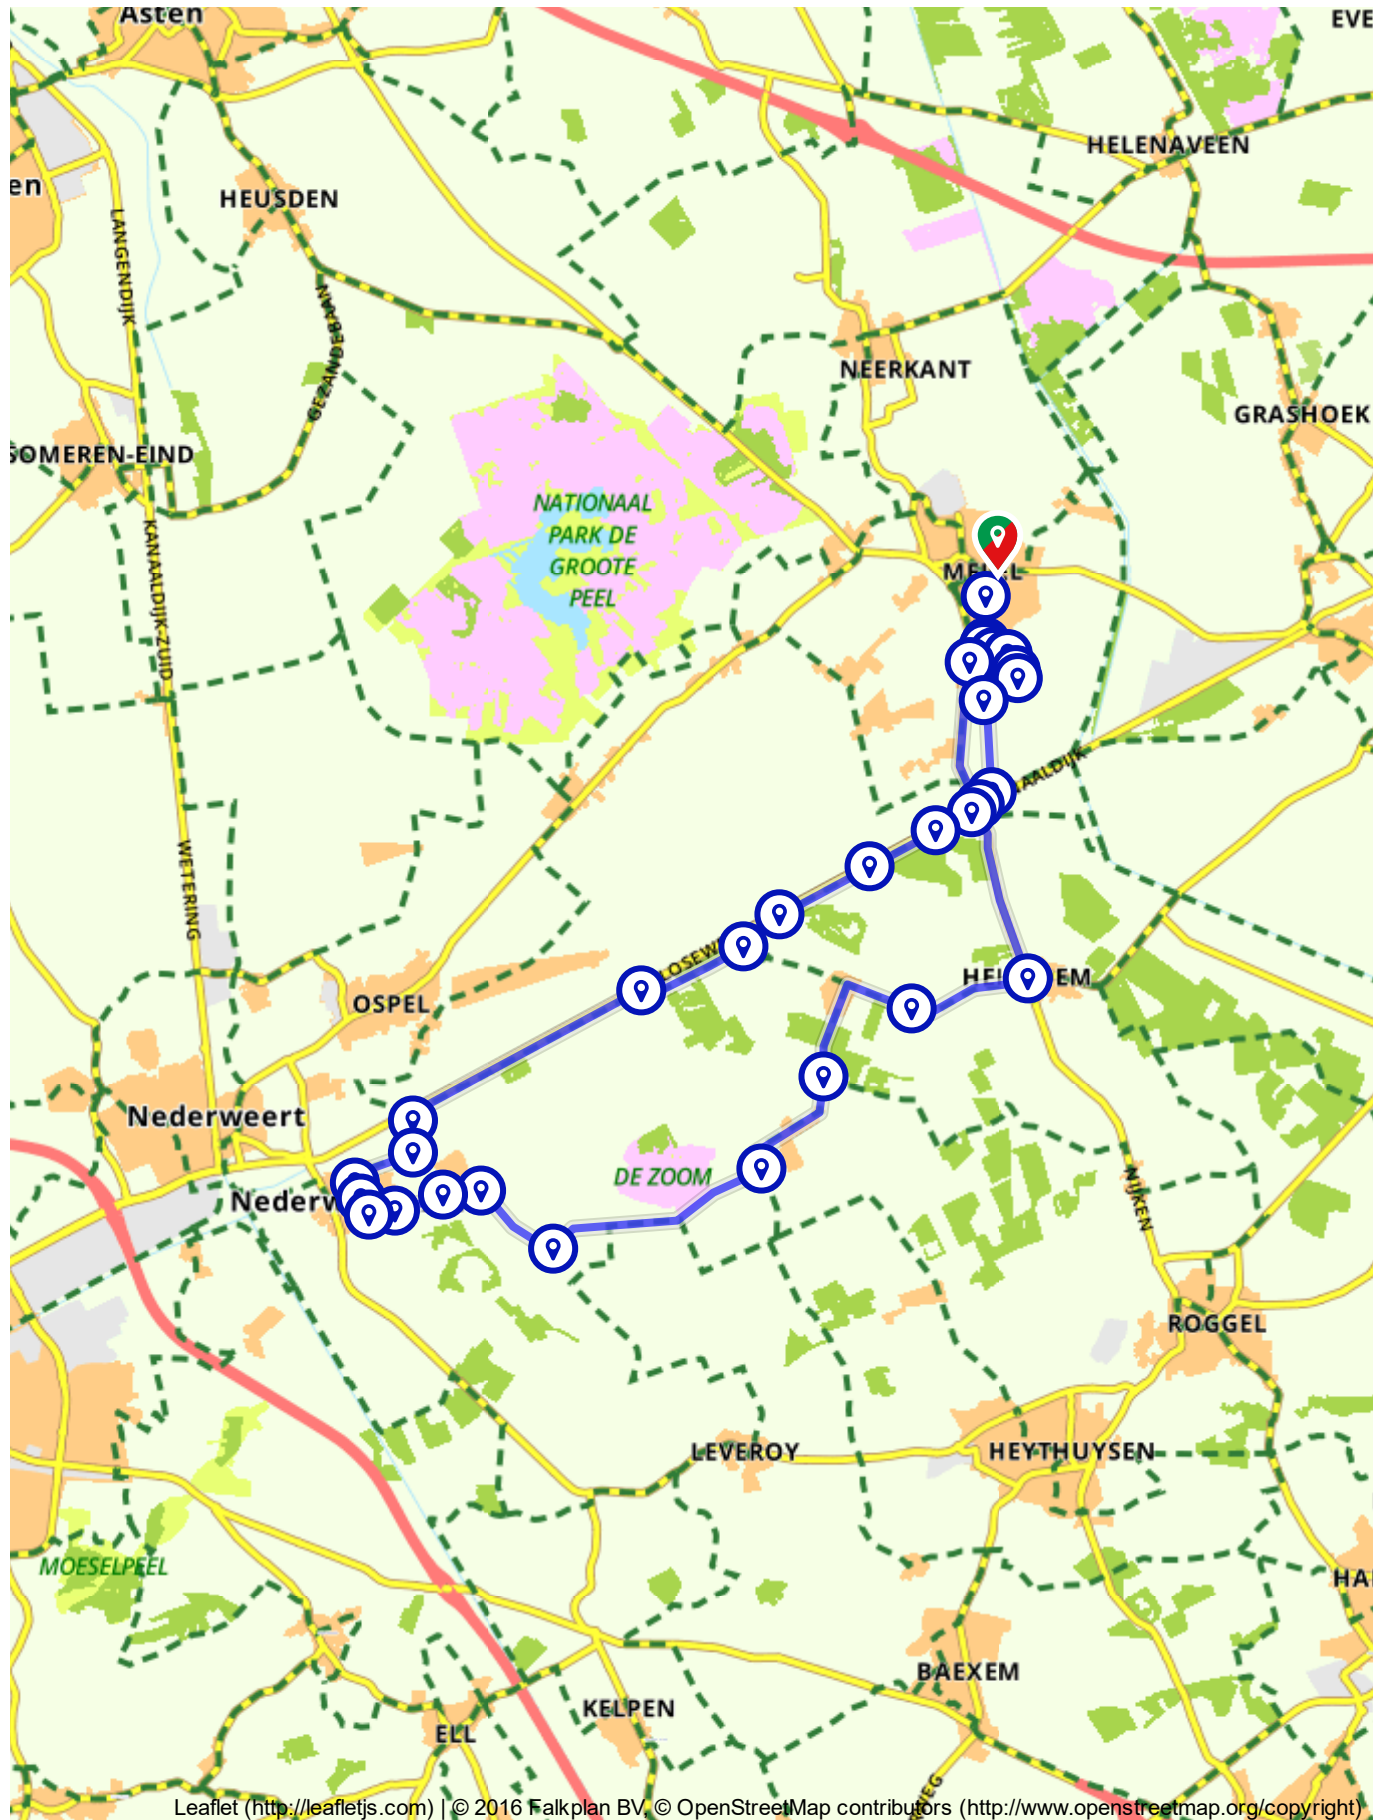

De Zoom Route

Nederland | Limburg | Meijel | 29,09 km (ongeveer 1:42 u) | Fietsroute 520323

#	Beschrijving	Afstand	Tijd
---	--------------	---------	------

Nederland | Limburg | Meijel | 29,09 km (ongeveer 1:42 u) | Fietsroute 520323

#	Beschrijving	Afstand	Tijd
	Alexanderplein 2, 5768BE, Meijel, Limburg, Nederland	0.00 km	0:00
	Blijf 74 m op Alexanderplein	0.07 km	0:00
	Ga een scherpe bocht linksaf de Schoolstraat op en volg deze weg 98 m	0.17 km	0:00
	Ga een scherpe bocht rechtsaf de Prins Bernhardstraat op en volg deze weg 88 m	0.26 km	0:00
	Ga linksaf de Hagelkruisweg op en volg deze weg 50 m	0.31 km	0:01
	Hagelkruisweg 2B-5, 5768VX, Meijel, Limburg, Nederland	0.31 km	0:01
	Blijf 557 m op Hagelkruisweg	0.87 km	0:02
	Volg de weg 92 m	0.96 km	0:03
	Donk 15, 5768XM, Meijel, Limburg, Nederland	0.96 km	0:03
	Volg de weg 261 m	1.22 km	0:04
	Donk 33, 5768XM, Meijel, Limburg, Nederland	1.22 km	0:04
	Volg de weg 1.8 km	3.06 km	0:10
	Ga rechtsaf en volg deze weg 51 m	3.11 km	0:10
	Roggelsedijk 24A, 5768RB, Meijel, Limburg, Nederland	3.11 km	0:10
	Volg de weg 481 m	3.59 km	0:12
	Volg de weg 5 m	3.59 km	0:12

#	Beschrijving	Afstand	Tijd
	Donkersveld 8, 5768XJ, Meijel, Limburg, Nederland	27.82 km	2:13
	Volg de weg 209 m	28.03 km	2:15
	Donkseweg, 5768XM, Meijel, Limburg, Nederland	28.03 km	2:15
	Volg de weg 100 m	28.12 km	2:16
	Volg de weg 49 m	28.17 km	2:16
	Donk 13, 5768XM, Meijel, Limburg, Nederland	28.17 km	2:16
	Volg de weg 8 m	28.18 km	2:16
	Ga rechtsaf en volg deze weg 45 m	28.23 km	2:16
	Blijf 606 m op Hagelkruisweg	28.83 km	2:18
	Ga rechtsaf de Prins Bernhardstraat op en volg deze weg 88 m	28.92 km	2:19
	Ga een scherpe bocht linksaf de Schoolstraat op en volg deze weg 98 m	29.02 km	2:19
	Ga een scherpe bocht rechtsaf de Alexanderplein op en volg deze weg 74 m	29.09 km	2:19
	Alexanderplein 2, 5768BE, Meijel, Limburg, Nederland	29.09 km	2:19