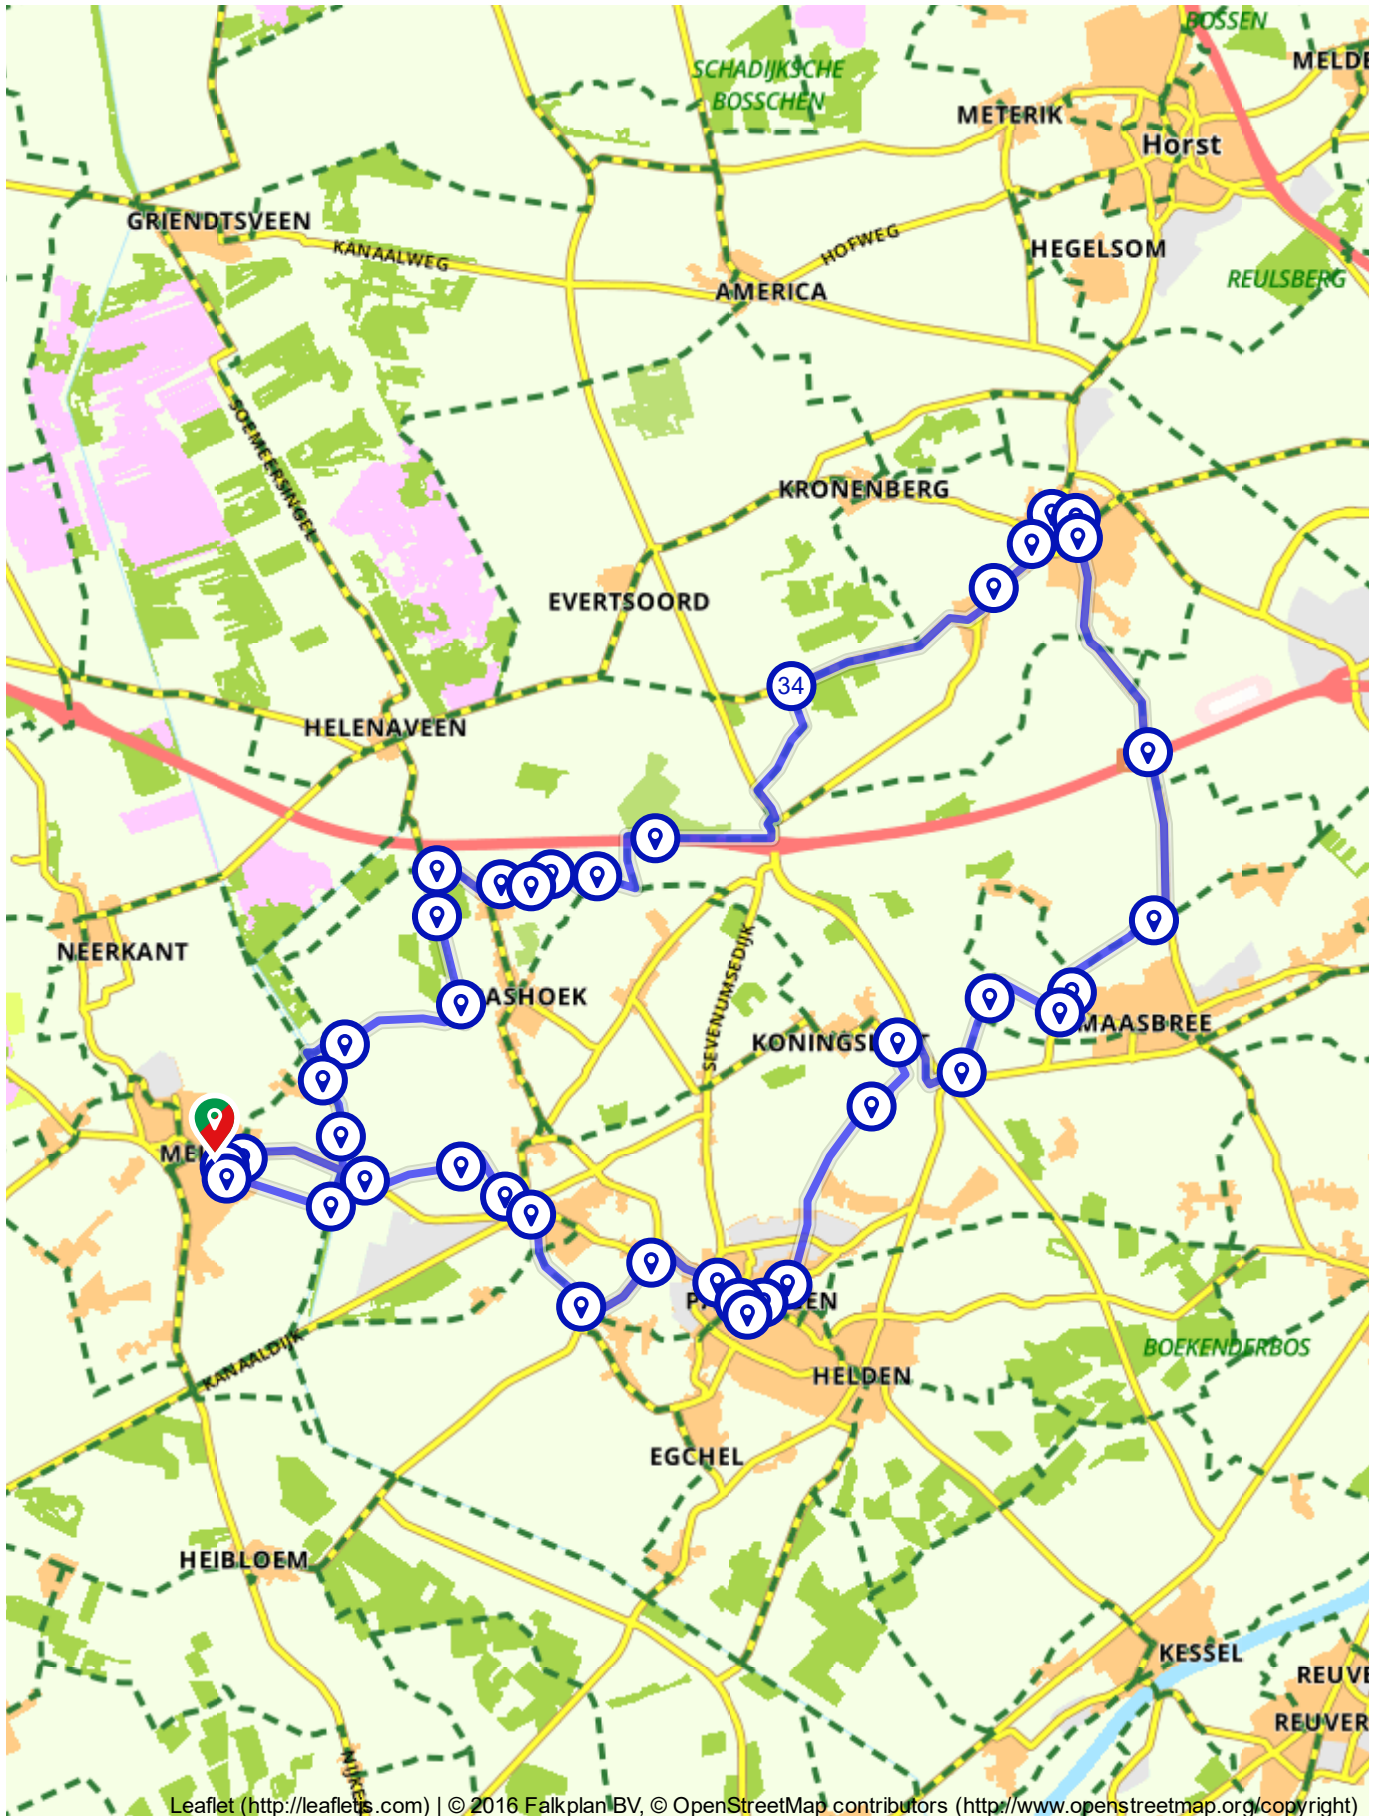

De Steegberg Route

Nederland | Limburg | Meijel | 43,47 km (ongeveer 2:33 u) | Fietsroute 533241

Leaflet (<http://leafletjs.com>) | © 2016 Falkplan BV, © OpenStreetMap contributors (<http://www.openstreetmap.org/copyright>)

#	Beschrijving	Afstand	Tijd
---	--------------	---------	------

Nederland | Limburg | Meijel | 43,47 km (ongeveer 2:33 u) | Fietsroute 533241

Aangeboden door

Ivo, Limburg (NL)

Praktische informatie

Dichtstbijzijnde locaties

#	Beschrijving	Afstand	Tijd
	Blijf 68 m op Sevenumse Dijk	29.26 km	2:04
	Ga rechtsaf en volg deze weg 203 m	29.46 km	2:05
	Ga linksaf en volg deze weg 1.1 km	30.54 km	2:08
	De Koningstraat, 5984NE, Koningslust, Limburg, Nederland	30.54 km	2:08
	Volg de weg 86 m	30.63 km	2:09
	Ga linksaf de De Koningstraat op en volg deze weg 683 m	31.31 km	2:11
	Ga rechtsaf en volg deze weg 214 m	31.52 km	2:12
	Ga linksaf de Loosteeg op en volg deze weg 127 m	31.65 km	2:12
	Laagheide 7, 5981NR, Koningslust, Limburg, Nederland	31.65 km	2:12
	Blijf 2.3 km op Loosteeg	33.96 km	2:21
	Ga rechtsaf de Beekstraat op en volg deze weg 135 m	34.09 km	2:22
	Beekstraat 32, 5981AS, Panningen, Limburg, Nederland	34.09 km	2:22
	Blijf 322 m op Beekstraat	34.41 km	2:23
	Ga een scherpe bocht rechtsaf de Ruijsstraat op en volg deze weg 59 m	34.47 km	2:23
	Ga een flauwe bocht linksaf de Raadhuisplein op en volg deze weg 17 m	34.49 km	2:23
	Markt 134, 5981AA, Panningen, Limburg, Nederland	34.49 km	2:23
	Blijf 132 m op Raadhuisplein	34.62 km	2:23
	Blijf 143 m op Raadhuisstraat	34.76 km	2:24