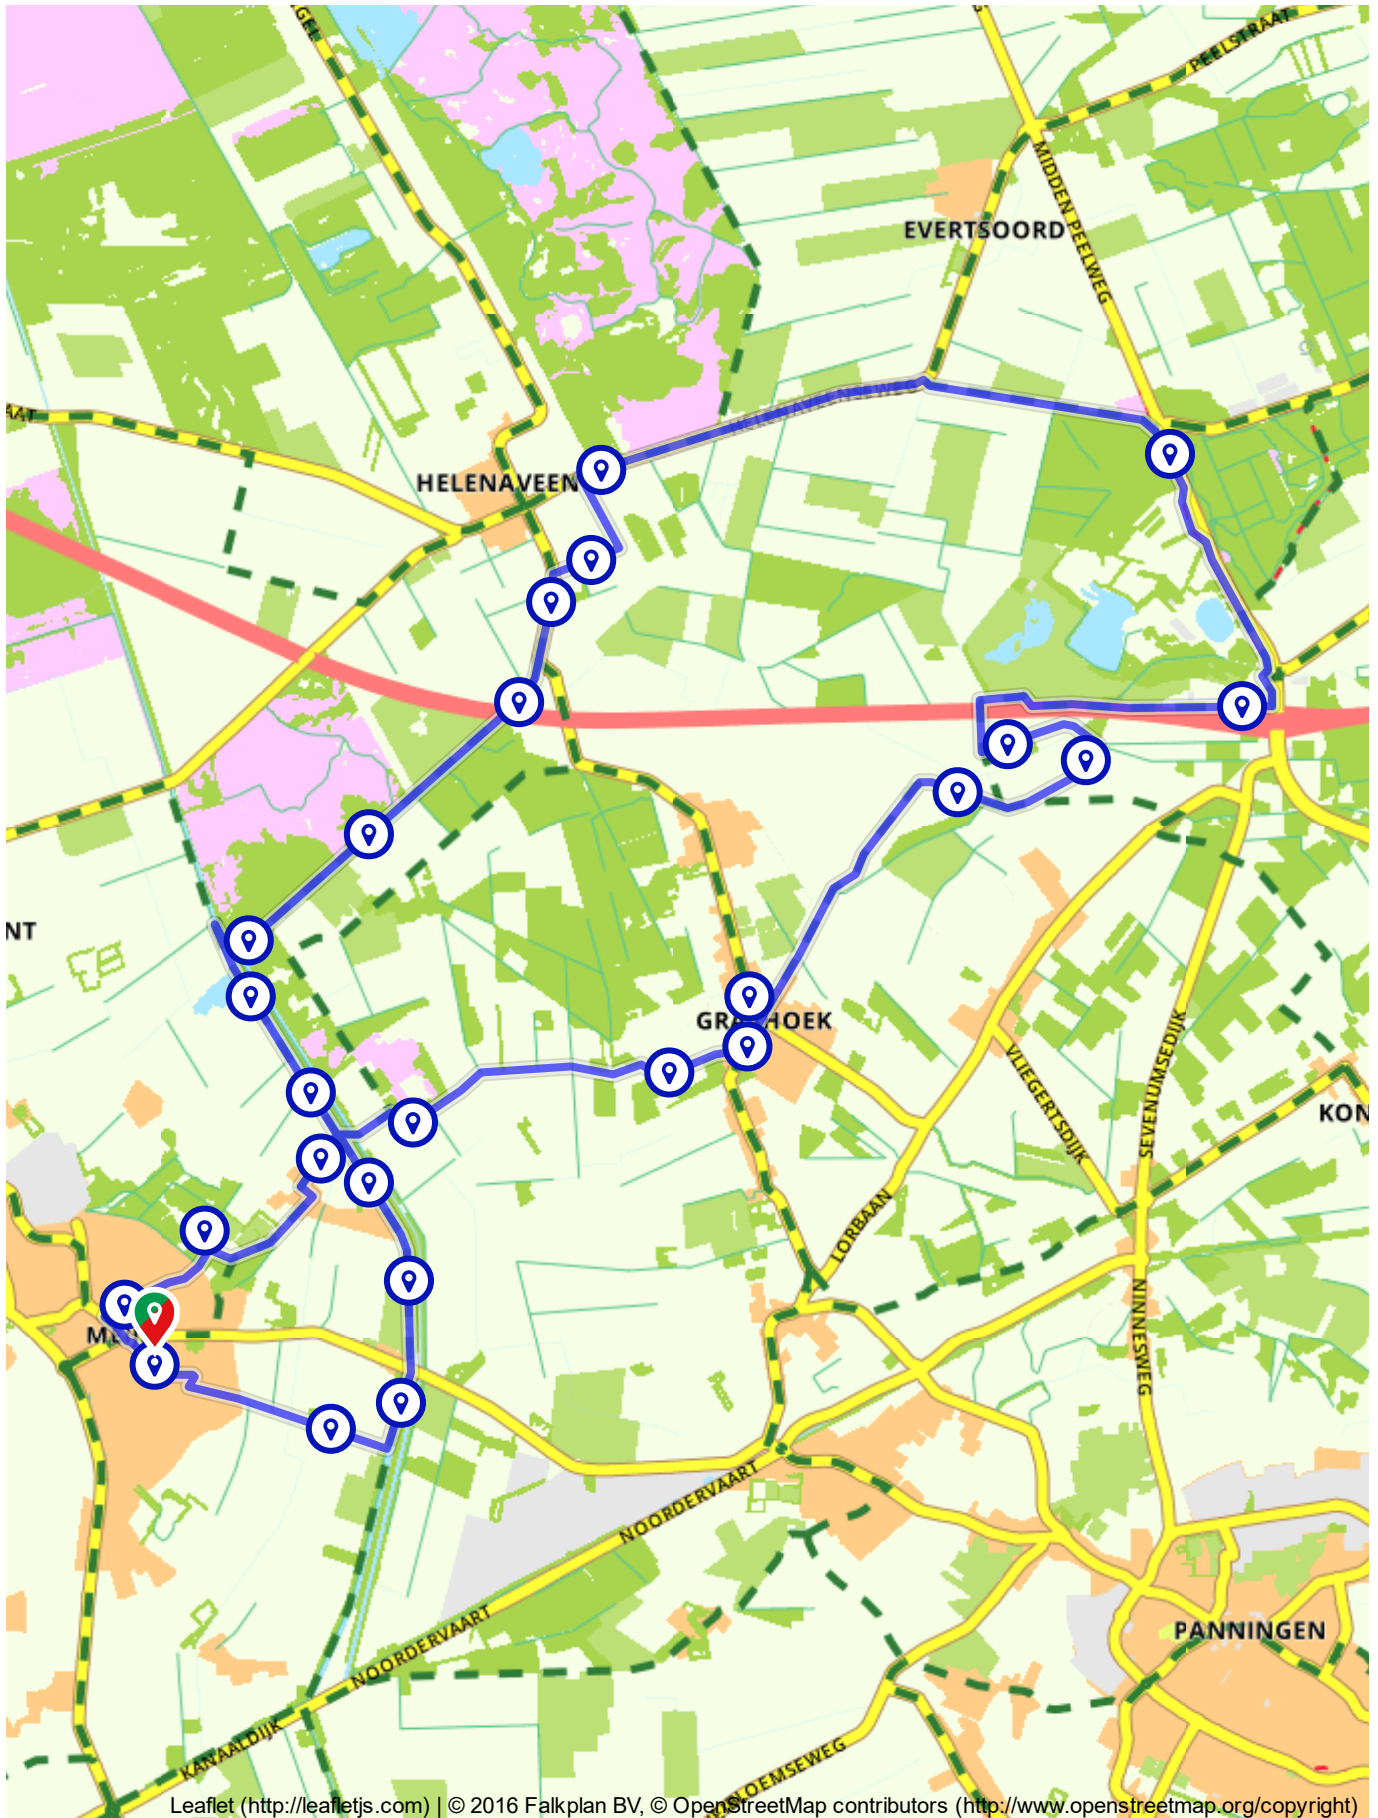

# De Schatberg Route

Nederland | Limburg | Meijel | 26,58 km (ongeveer 1:33 u) | Fietsroute 534412

#	Beschrijving	Afstand	Tijd
---	--------------	---------	------

Nederland | Limburg | Meijel | 26,58 km (ongeveer 1:33 u) | Fietsroute 534412

## Routebeschrijving

#	Beschrijving	Afstand	Tijd
	Alexanderplein 2, 5768BE, Meijel, Limburg, Nederland	0.00 km	0:00
	Blijf 74 m op Alexanderplein	0.07 km	0:00
	Ga rechtsaf de Schoolstraat op en volg deze weg 106 m	0.18 km	0:00
	Ga linksaf de Raadhuisplein op en volg deze weg 68 m	0.25 km	0:00
	Ga een flauwe bocht rechtsaf de Dorpsstraat op en volg deze weg 176 m	0.42 km	0:01
	Ga een scherpe bocht rechtsaf de Kurversweg op en volg deze weg 139 m	0.56 km	0:01
	Kurversweg 7, 5768RS, Meijel, Limburg, Nederland	0.56 km	0:01
	Blijf 79 m op Kurversweg	0.64 km	0:02
	Ga rechtsaf de Zonedauw op en volg deze weg 56 m	0.70 km	0:02
	Volg de weg 57 m	0.75 km	0:02
	Blijf 77 m op Zonedauw	0.83 km	0:02
	Ga linksaf de Kurversweg op en volg deze weg 252 m	1.08 km	0:03
	Blijf 100 m op kurversweg	1.18 km	0:04
	Ga linksaf en volg deze weg 126 m	1.31 km	0:04
	kurversweg, 5768GN, Meijel, Limburg, Nederland	1.31 km	0:04
	Volg de weg 126 m	1.43 km	0:05