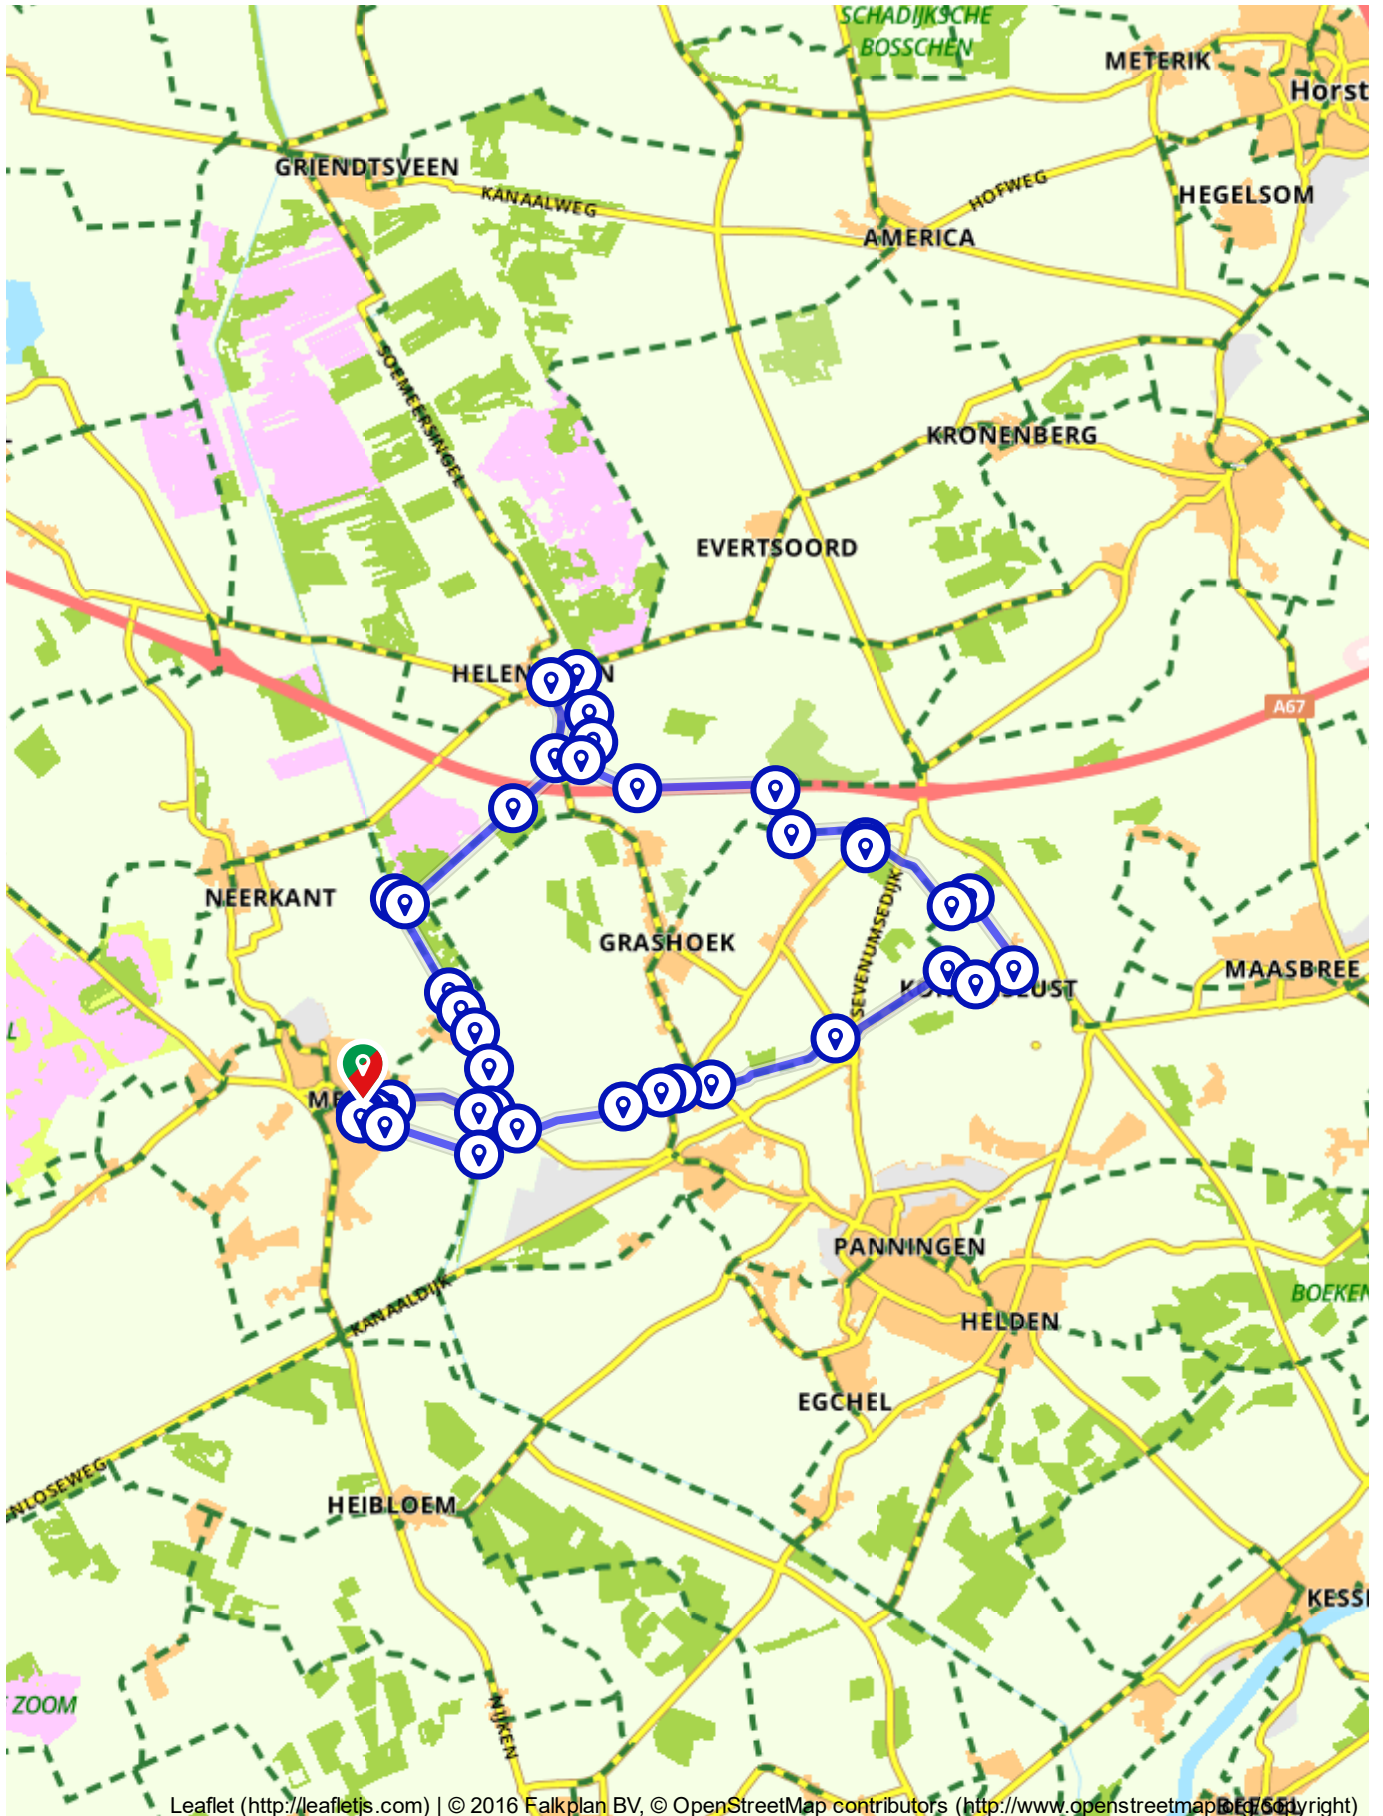

Helena Route

Nederland | Limburg | Meijel | 27,26 km (ongeveer 1:36 u) | Fietsroute 530219

Leaflet (<http://leafletjs.com>) | © 2016 Falkplan BV, © OpenStreetMap contributors (<http://www.openstreetmap.org/>)

#	Beschrijving	Afstand	Tijd
---	--------------	---------	------

Nederland | Limburg | Meijel | 27,26 km (ongeveer 1:36 u) | Fietsroute 530219

Aangeboden door

Ivo, Limburg (NL)

Praktische informatie

Dichtstbijzijnde locaties

Scan mij

met de route.nl app en de route wordt geopend op je smartphone. Heb je de app nog niet? Ga dan naar: www.route.nl/app/download

#	Beschrijving	Afstand	Tijd
	Vieruitersten 6, 5768RP, Meijel, Limburg, Nederland	2.76 km	0:16
	Volg de weg 453 m	3.21 km	0:23
	Vieruitersten, 5985NH, Meijel, Limburg, Nederland	3.21 km	0:23
	Volg de weg 305 m	3.51 km	0:27
	Kwakvors 6, 5985NH, Grashoek, Limburg, Nederland	3.51 km	0:27
	Volg de weg 177 m	3.69 km	0:30
	Ga een flauwe bocht linksaf en volg deze weg 85 m	3.77 km	0:30
	Vieruitersten 26, 5768RP, Meijel, Limburg, Nederland	3.77 km	0:30
	Volg de weg 1.4 km	5.16 km	0:37
	Ga rechtsaf en volg deze weg 23 m	5.18 km	0:37
	Ga rechtsaf en volg deze weg 61 m	5.24 km	0:38
	N51.3661, E5.8939	5.24 km	0:38
	Volg de weg 215 m	5.45 km	0:39
	N51.3652, E5.8955	5.45 km	0:39
	Volg de weg 1.4 km	6.83 km	0:45
	Blijf 351 m op Kanaaldijk Noord	7.18 km	0:46
	Kanaaldijk Noord, 5759PP, Helenaveen, Noord-Brabant, Nederland	7.18 km	0:46
	Blijf 396 m op Kanaaldijk Noord	7.58 km	0:47
	Blijf 237 m op Aardbeiweg	7.82 km	0:48
	Blijf 168 m op Helenastraat	7.98 km	0:49
	Helenastraat, 5759PR, Helenaveen, Noord-Brabant, Nederland	7.98 km	0:49