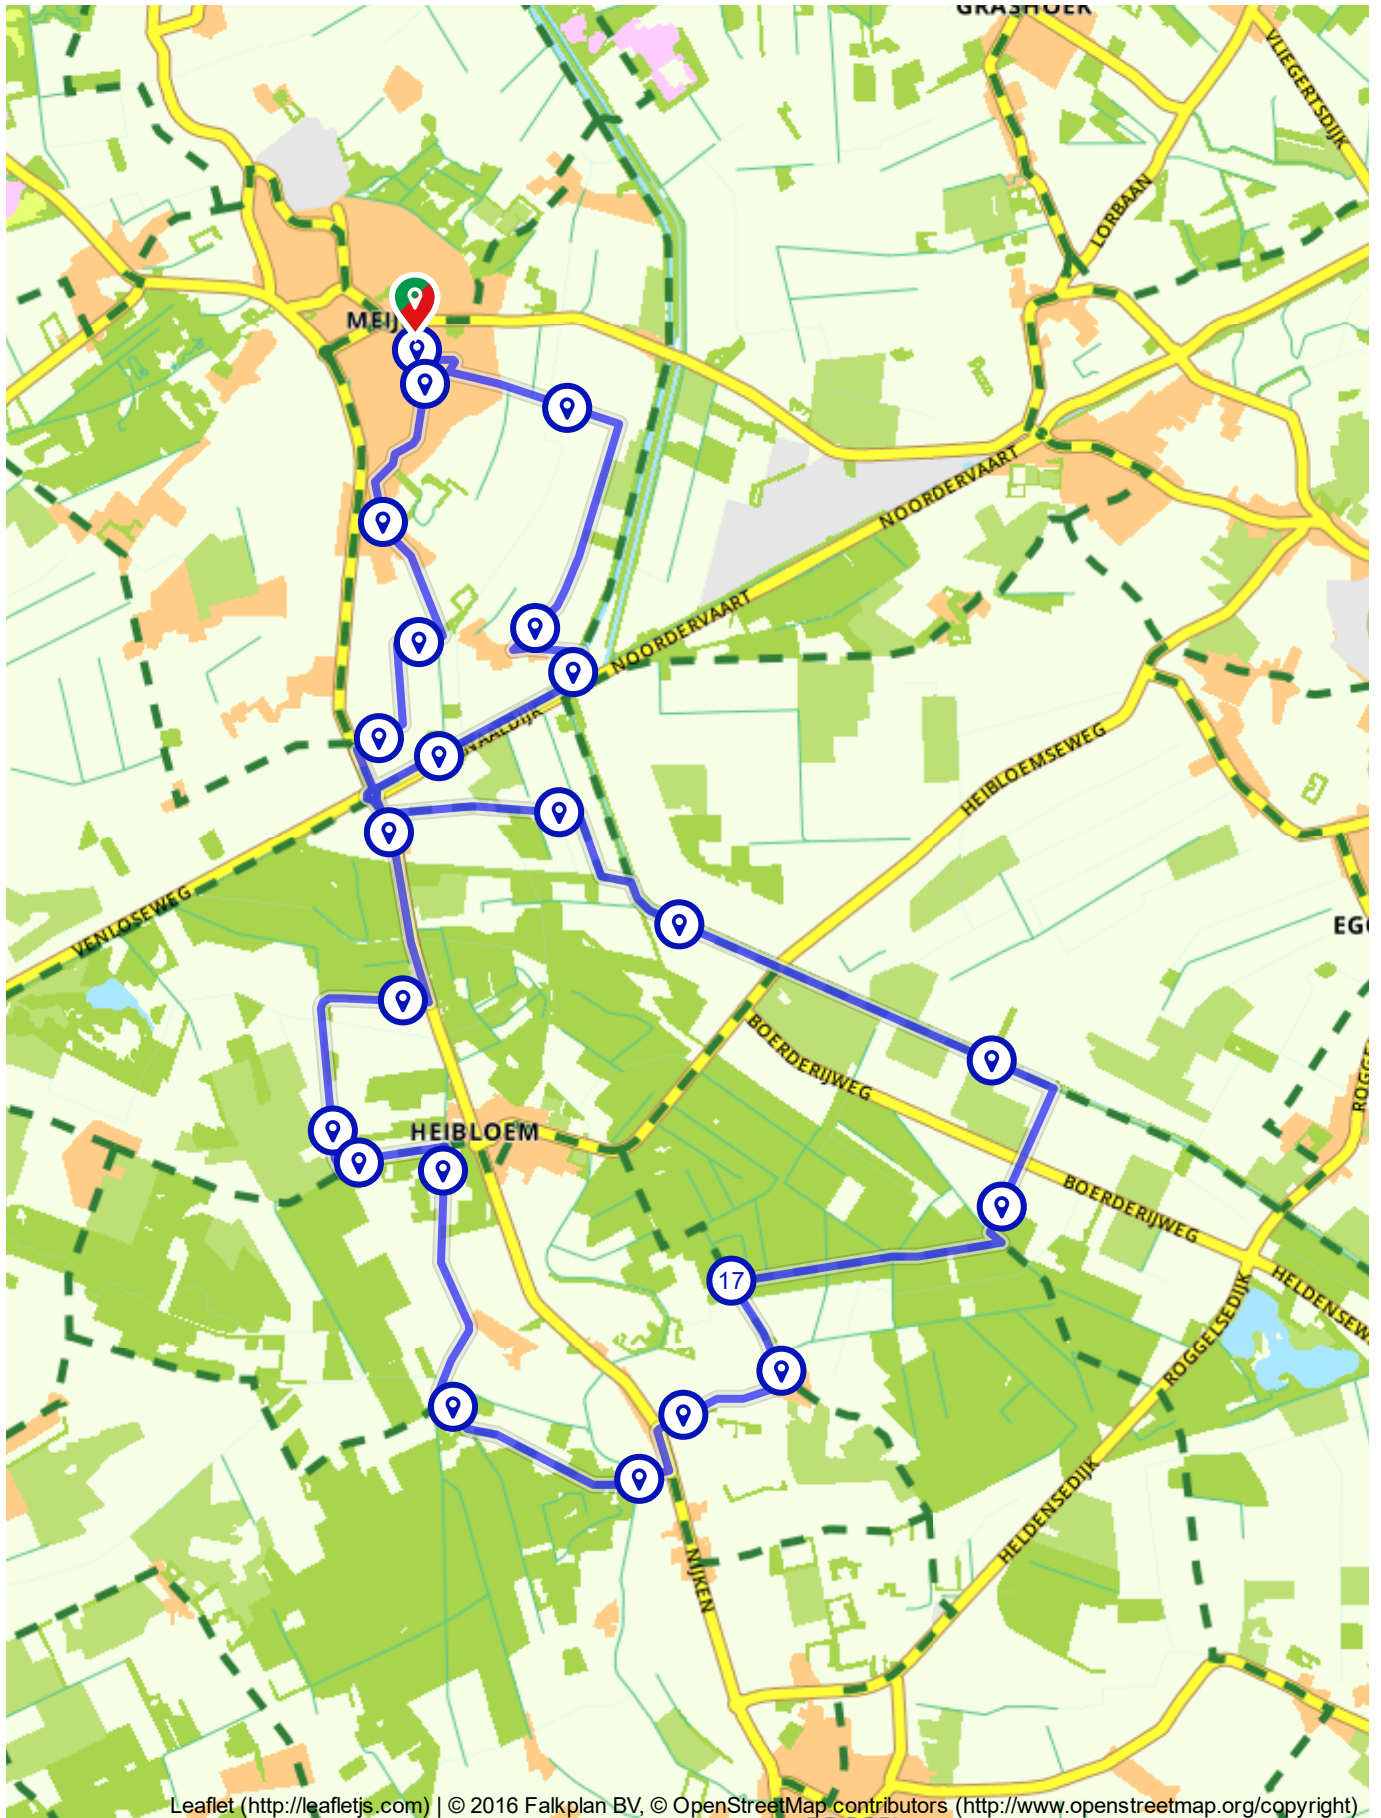

Asbroek Route

Nederland | Limburg | Meijel | 24,40 km (ongeveer 1:26 u) | Fietsroute 532877

Leaflet (<http://leafletjs.com>) | © 2016 Falkplan BV, © OpenStreetMap contributors (<http://www.openstreetmap.org/copyright>)

#	Beschrijving	Afstand	Tijd
---	--------------	---------	------

Nederland | Limburg | Meijel | 24,40 km (ongeveer 1:26 u) | Fietsroute 532877

Aangeboden door

Ivo, Limburg (NL)

Praktische informatie

Dichtstbijzijnde locaties

P Parkeerplaats centrum
Alexanderhof
5768BZ Peel en Maas

P Parkeerplaats
Nederweerderdijk
5768PD Peel en Maas

Routebeschrijving

#	Beschrijving	Afstand	Tijd
	Alexanderplein 2, 5768BE, Meijel, Limburg, Nederland	0.00 km	0:00
	Blijf 74 m op Alexanderplein	0.07 km	0:00
	Ga een scherpe bocht linksaf de Schoolstraat op en volg deze weg 246 m	0.32 km	0:01
	Ga rechtsaf de Hoek op en volg deze weg 69 m	0.39 km	0:01
	Hoek 7, 5768VN, Meijel, Limburg, Nederland	0.39 km	0:01
	Blijf 370 m op Hoek	0.76 km	0:02
	Blijf 149 m op Donk	0.91 km	0:03
	Ga linksaf en volg deze weg 195 m	1.10 km	0:04
	Ga linksaf de Heihorst op en volg deze weg 242 m	1.34 km	0:04
	Heihorst 10, 5768XK, Meijel, Limburg, Nederland	1.34 km	0:04
	Blijf 797 m op Heihorst	2.14 km	0:07
	Ga een flauwe bocht rechtsaf de Katsberg op en volg deze weg 139 m	2.28 km	0:08
	Katsberg, 5768RG, Meijel, Limburg, Nederland	2.28 km	0:08
	Blijf 128 m op Katsberg	2.40 km	0:08
	Ga linksaf de Krum op en volg deze weg 653 m	3.06 km	0:11